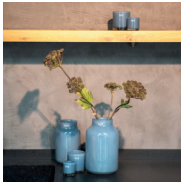

**Druba** - *Rost Brown*  
**Votive** - *Rost Brown*  
**Plate** - *Grey*

**Votive** - *Jeans*  
**Nova** - *Jeans*

**Set Manuela** - *Steelblue - Grey*  
**Plate** - *Grey*

**Meryna** - *Smoke*  
**Ball vase** - *White*  
**Plate** - *Grey*