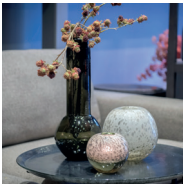

**Longo** - *Amber*

**Vase Nest** - *Clear*  
**Plate Nest** - *Grey*

**Cylinder** - *Apricot*  
**Cylinder** - *Smoke*  
**Hurricane with small cup** - *Grey*

**Set Manuela** - *Apricot dark*  
**Plate** - *Grey*

**Druba** - *Rost Brown*  
**Votive** - *Rost Brown*  
**Plate** - *Grey*

**Votive** - *Jeans*  
**Nova** - *Jeans*

**Set Manuela** - *Steelblue - Grey*  
**Plate** - *Grey*

**Meryna** - *Smoke*  
**Ball vase** - *White*  
**Plate** - *Grey*